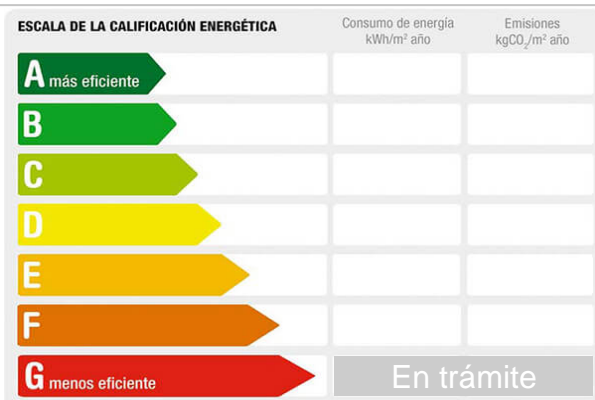

M² construidos: 108

Garajes: 1

Dormitorios: 3

Baños: 1

Aseos: 1

Descripción:

Piso muy luminoso, amueblado, segunda planta, con acceso directo desde el ascensor a una amplia plaza de garaje y trastero (ambos incluidos en el precio), con terraza comunitaria para poder tender la colada.

Amplio salón, cocina independiente totalmente amueblada y equipada, tres dormitorios con armarios empotrados y dos baños. Instalación de aire acondicionado-bomba calor interior. Ventanas con doble acristalamiento de 4mm con cámara de aire.

Vecindad tranquila, con todo tipo de comercios a escasos minutos caminando o en los mismos bajos del edificio.