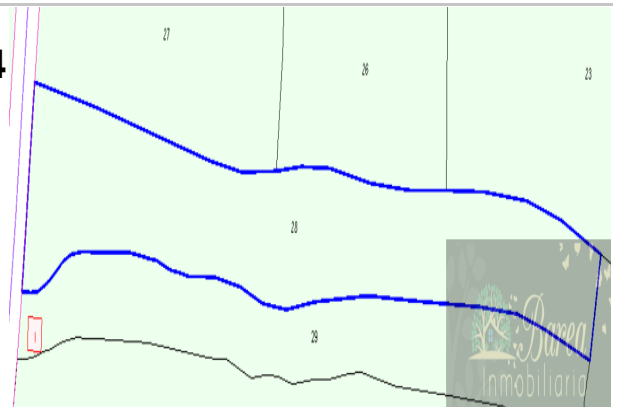

Inmobiliaria Barea

C/ Granada, 36
Rute

Teléfono: 603224353
e-mail: inmobiliariabarea22@gmail.com
e-mail 2: inmobiliariabarea22@gmail.com

Referencia: **520-F-CERROLAHIGUERA-0024**
Tipo inmueble: Finca rústica Finca rústica
Operación: Venta
Precio: **40.000 €**
Estado: Nuevo

Población: Rute
Provincia: Córdoba
Cod. postal: 14960
Zona: AFUERAS

ESCALA DE LA CALIFICACIÓN ENERGÉTICA	Consumo de energía kWh/m ² año	Emisiones kgCO ₂ /m ² año
A más eficiente		
B		
C		
D		
E		
F		
G menos eficiente		
		En trámite

M² construidos: 5285

Descripción:

Amplia finca compuesta de 80 olivos, situada en buena zona. ¡Excelente oportunidad para agricultores!