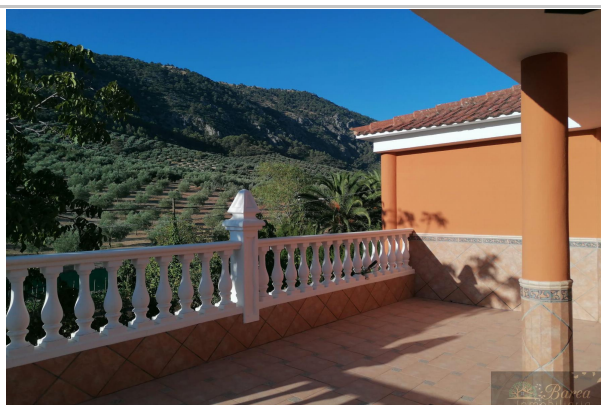

Población: Rute
Provincia: Córdoba
Cod. postal: 14960
Zona: LAS PIEDRAS

M² construidos:	240	útiles:	200	Aire acondicionado:	split
Metros de parcela:	5000	Garajes:	1	Agua caliente:	individual
Terraza(s):	1	Dormitorios:	5	Baños:	2

Descripción:

Chalet ubicado en plena Cordillera Subbética, en una aldea del popular pueblo de Rute. Se vende este maravilloso CHALET moderno independiente, sentado en 5000 m² de terreno, está esperando a sus nuevos dueños. Se encuentra en una zona tranquila, lejos de ruidos y rodeado de montaña y naturaleza. Se puede acceder fácilmente a pie de calle tanto al terreno como a la casa. Consta de una parcela llena de árboles frutales, huerto, zonas para animales, y licencia para tener otro ganado como caballos, etc., además de un pozo con su licencia correspondiente. Todo el terreno está vallado con la casa en su parte central. La casa consta de 5 habitaciones distribuidas entre las dos plantas. Un salón con chimenea y otro gran salón/comedor, usado ahora mismo como biblioteca. La casa dispone también de cochera en la parte trasera comunicada directamente con la propiedad por una puerta de madera. Los dos baños poseen plato de ducha, bidé y uno de ellos con dos lavabos. Todas las estancias son muy grandes y espaciosas, llegándoles a todas gran cantidad de luz durante todas las horas del día. El chalet de tus sueños puede ser tuyo ahora mismo, listo para entrar a vivir.