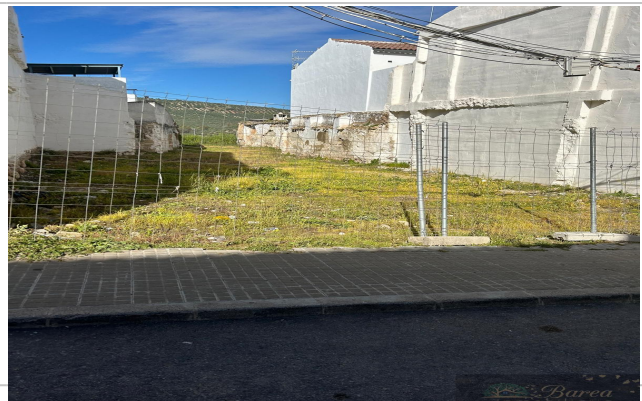

Población: Rute

Provincia: Córdoba

Cod. postal: 14960

Zona: ZAMBRA

M² construidos: 150

ESCALA DE LA CALIFICACIÓN ENERGÉTICA	Consumo de energía kWh/m² año	Emisiones kgCO₂/m² año
A más eficiente		
B		
C		
D		
E		
F		
G menos eficiente		
	En trámite	

Descripción:

Si estas buscando un lugar donde dar rienda a tu imaginacion y crear el hogar de tus sueños, estas de suerte, tenemos el solar ideal, en el sitio ideal....

Magnifico solar situado en el centro de la aldea de Zambra, una de las mas bonitas del pueblo de Rute.

Situada a poco kilómetros de Rute ,rodeada de naturaleza y con todos los servicios esenciales que puedas necesitar en tu día a día.

No dudes en solicitarnos información y estaremos encantados de ayudarte.