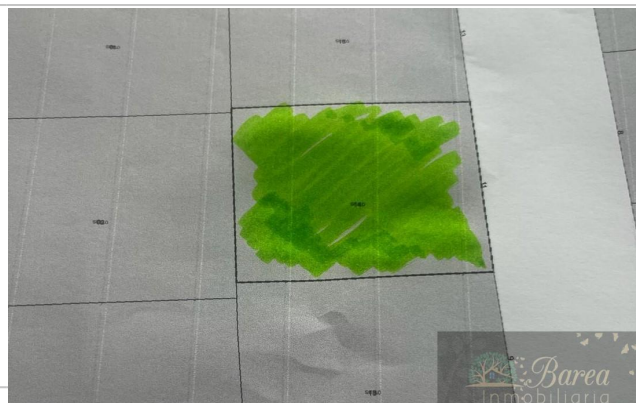

Población: Rute

Provincia: Córdoba

Cod. postal: 14960

Zona: ZAMBRA

ESCALA DE LA CALIFICACIÓN ENERGÉTICA

A más eficiente

B

C

D

E

F

G menos eficiente

Consumo de energía
kWh/m² año

Emisiones
kgCO₂/m² año

En trámite

M² construidos:

363

Descripción:

MAGNIFICO SOLAR SITUADO EN LA ALDEA DE ZAMBRA, UNA DE LAS ALDEAS MAS BONITAS Y TRANQUILAS QUE TIENE RUTE.

SON MAS DE 350 M2, DONDE PODRAS CREAR LA CASA DE TUS SUEÑOS, RODEADA DE ZONAS VERDES.

NO DUDES EN PASAR POR NUESTRAS OFICINAS Y ESTAREMOS ENCANTADOS DE AYUDARTE