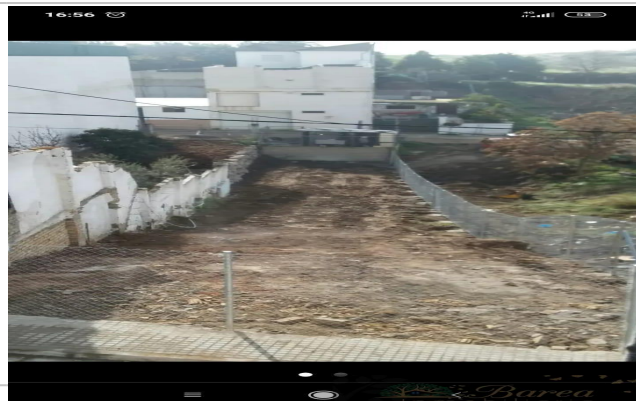

Población: Rute

Provincia: Córdoba

Cod. postal: 14960

Zona: BARRIO BAJO

ESCALA DE LA CALIFICACIÓN ENERGÉTICA

A más eficiente

B

C

D

E

F

G menos eficiente

Consumo de energía
kWh/m² año

Emissiones
kgCO₂/m² año

En trámite

M² construidos:

342

Descripción:

MAGNIFICO SOLAR EN ZONA URBANA.

LUGAR IDEAL PARA COMENZAR A CREAR DESDE CERO EL HOGAR QUE ESTABAS BUSCANDO.

NO DUDES EN PASAR POR NUESTRAS OFICINAS Y ESTAREMOS ENCANTADOS DE AYUDARTE HA CONSEGUIR HACER REALIDAD TUS SUEÑOS