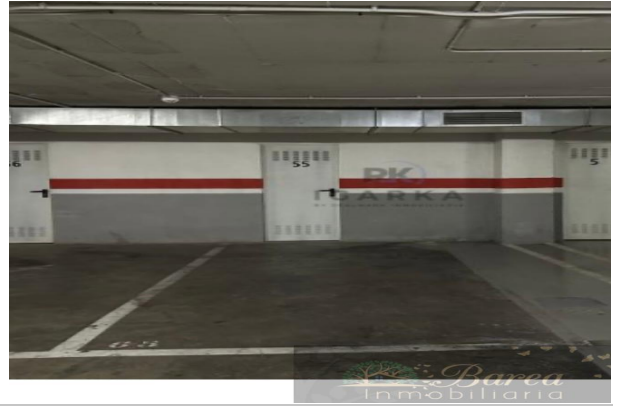

Inmobiliaria Barea

C/ Granada, 36
Rute

Teléfono: 602650074
Teléfono 2: 957599973
e-mail: inmobiliariabarea22@gmail.com
e-mail 2: inmobiliariabarea22@gmail.com

Referencia: **234-G-0011**
Tipo inmueble: Garaje
Operación: Venta
Precio: **14.000 €**
Estado: Descubierta

En trámite

M² construidos: 10

Descripción:

NECESITAS UNA PLAZA DE PARKING EN PLENO CENTRO??
TENEMOS UNA EN EL MEJOR SITIO!!
NO TE PREOCUPES MAS POR NO SABER DONDE DEJAR TU VEHICULO!
PASA POR NUESTRAS OFICINAS Y ESTAREMOS ENCANTADOS DE AYUDARTE